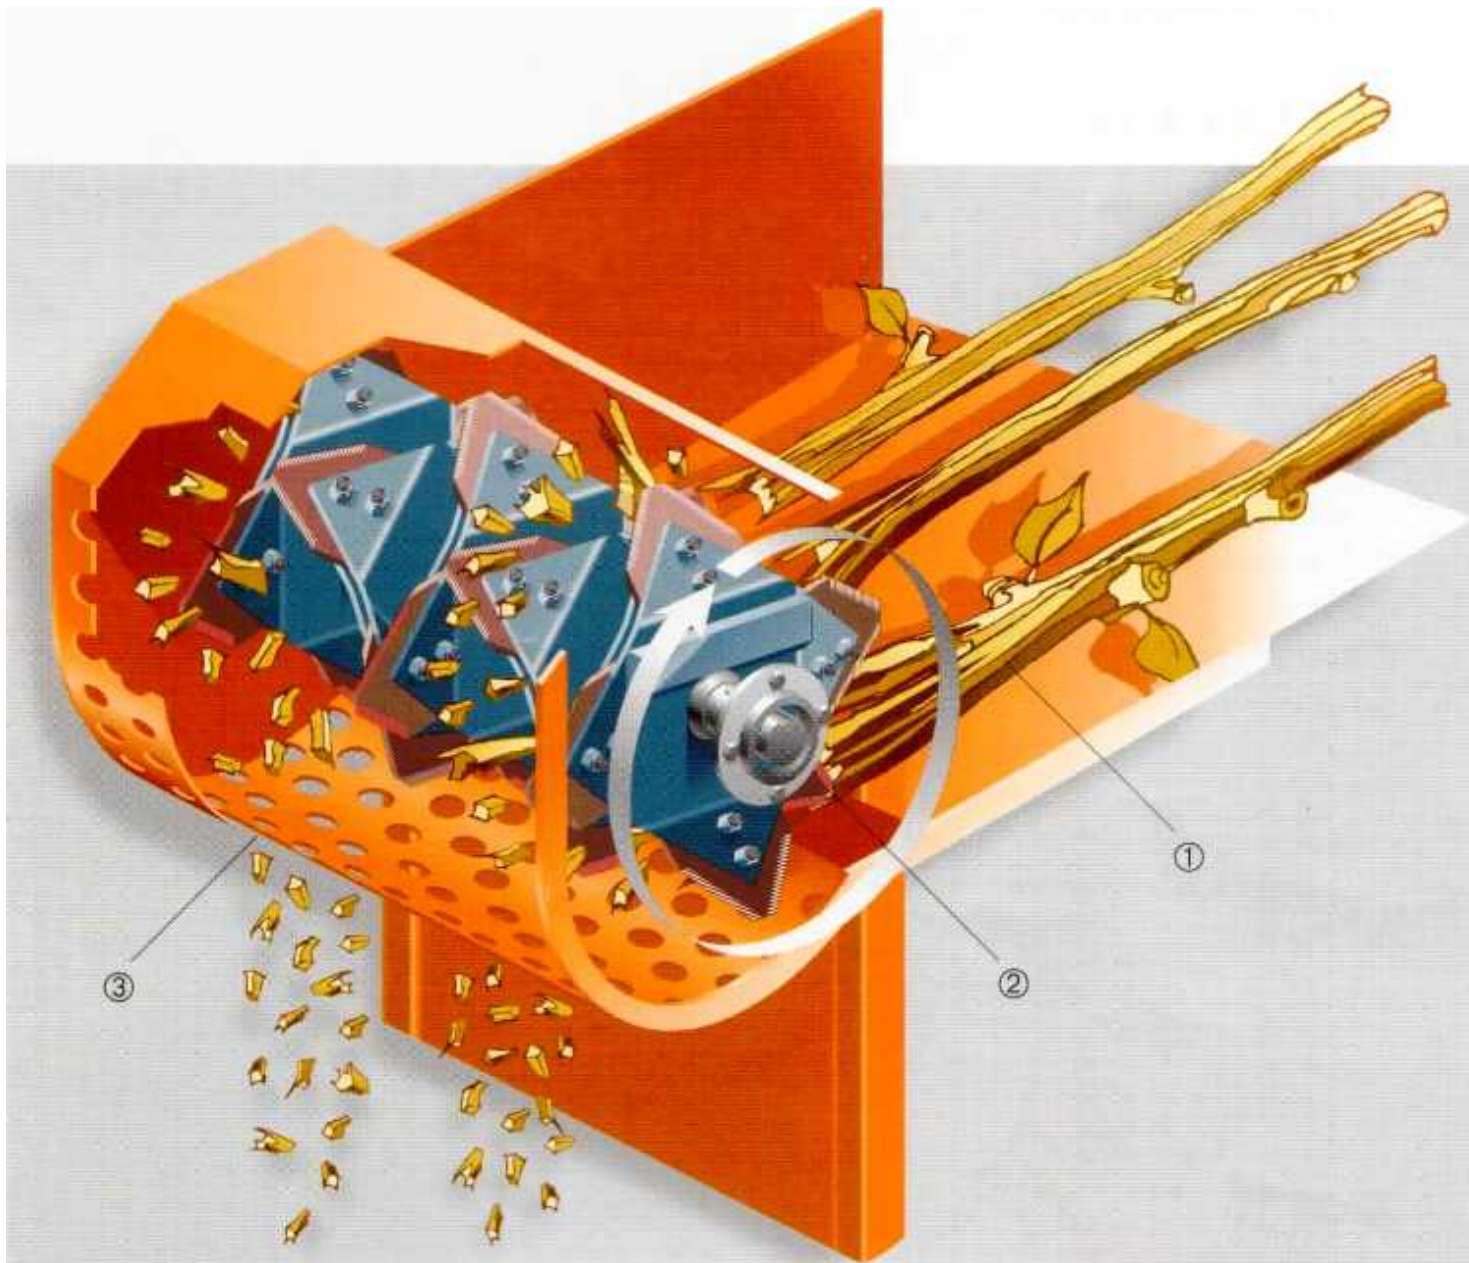

① Oltre al legno, il sistema di triturazione può trattare una miriade di rifiuti verdi anche carichi di foglie.

② E' garantita una lunga durata, le lame dentate taglienti sono affilabili e reversibili.

③ Indipendentemente dal tipo di rifiuti verdi, le aperture nel setaccio di calibratura producono sempre delle scaglie piccole e regolari.

Per altre informazioni sulla gamma di trituratori della linea Eliet, il modello [MAJOR](#) ed il